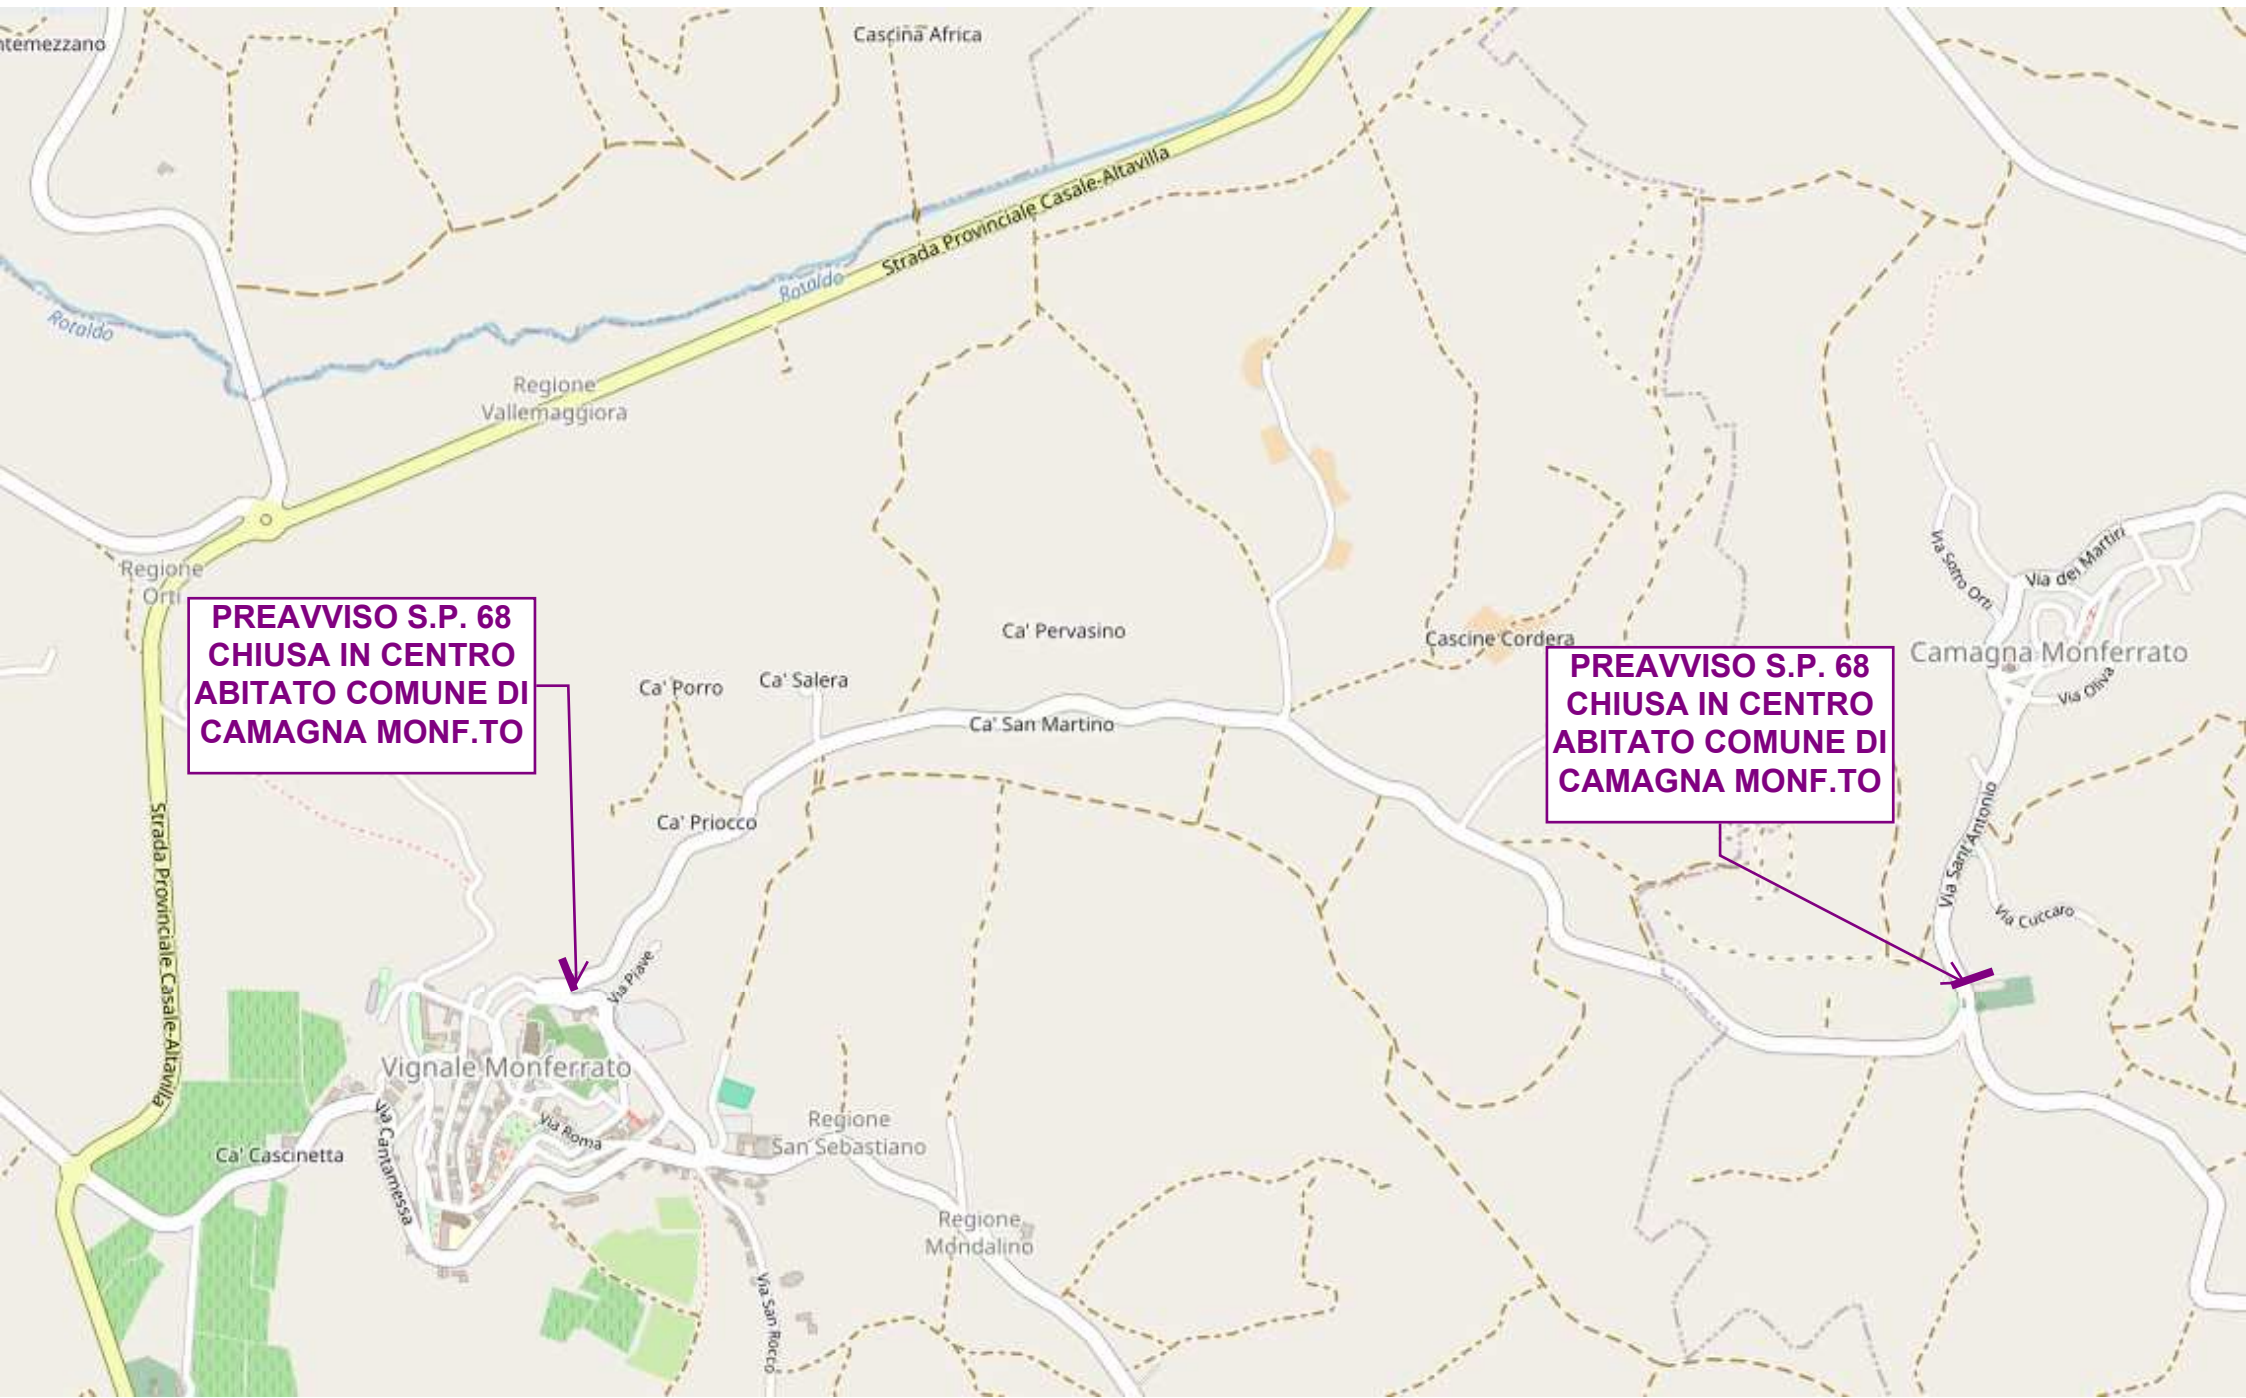

**PERCORSO
ALTERNATIVO**

DEVIAZIONE

**PREAVVISO S.P. 68
CHIUSA IN CENTRO
ABITATO COMUNE DI
CAMAGNA MONF.TO**

**PREAVVISO S.P. 68
CHIUSA IN CENTRO
ABITATO COMUNE DI
CAMAGNA MONF.TO**

**PREAVVISO S.P. 68
CHIUSA IN CENTRO
ABITATO COMUNE DI
CAMAGNA MONF.TO**

**PREAVVISO S.P. 68
CHIUSA IN CENTRO
ABITATO COMUNE DI
CAMAGNA MONF.TO**

**DEVIAZIONE STRADA
CHIUSA A 300 M
ECCETTO RESIDENTI
FINO CIVICI 60 E**

LUOGO LAVORI

**DEVIAZIONE
STRADA
CHIUSA**

DEVIAZIONE

**PREAVVISO STRADA
CHIUSA INCROCIO
VIA MONTEACUTO/
VIA DEBERNARDI**

**PREAVVISO STRADA
CHIUSA INCROCIO
VIA MONTEACUTO/
VIA DEBERNARDI**

**PERCORSO
ALTERNATIVO**

DEVIAZIONE