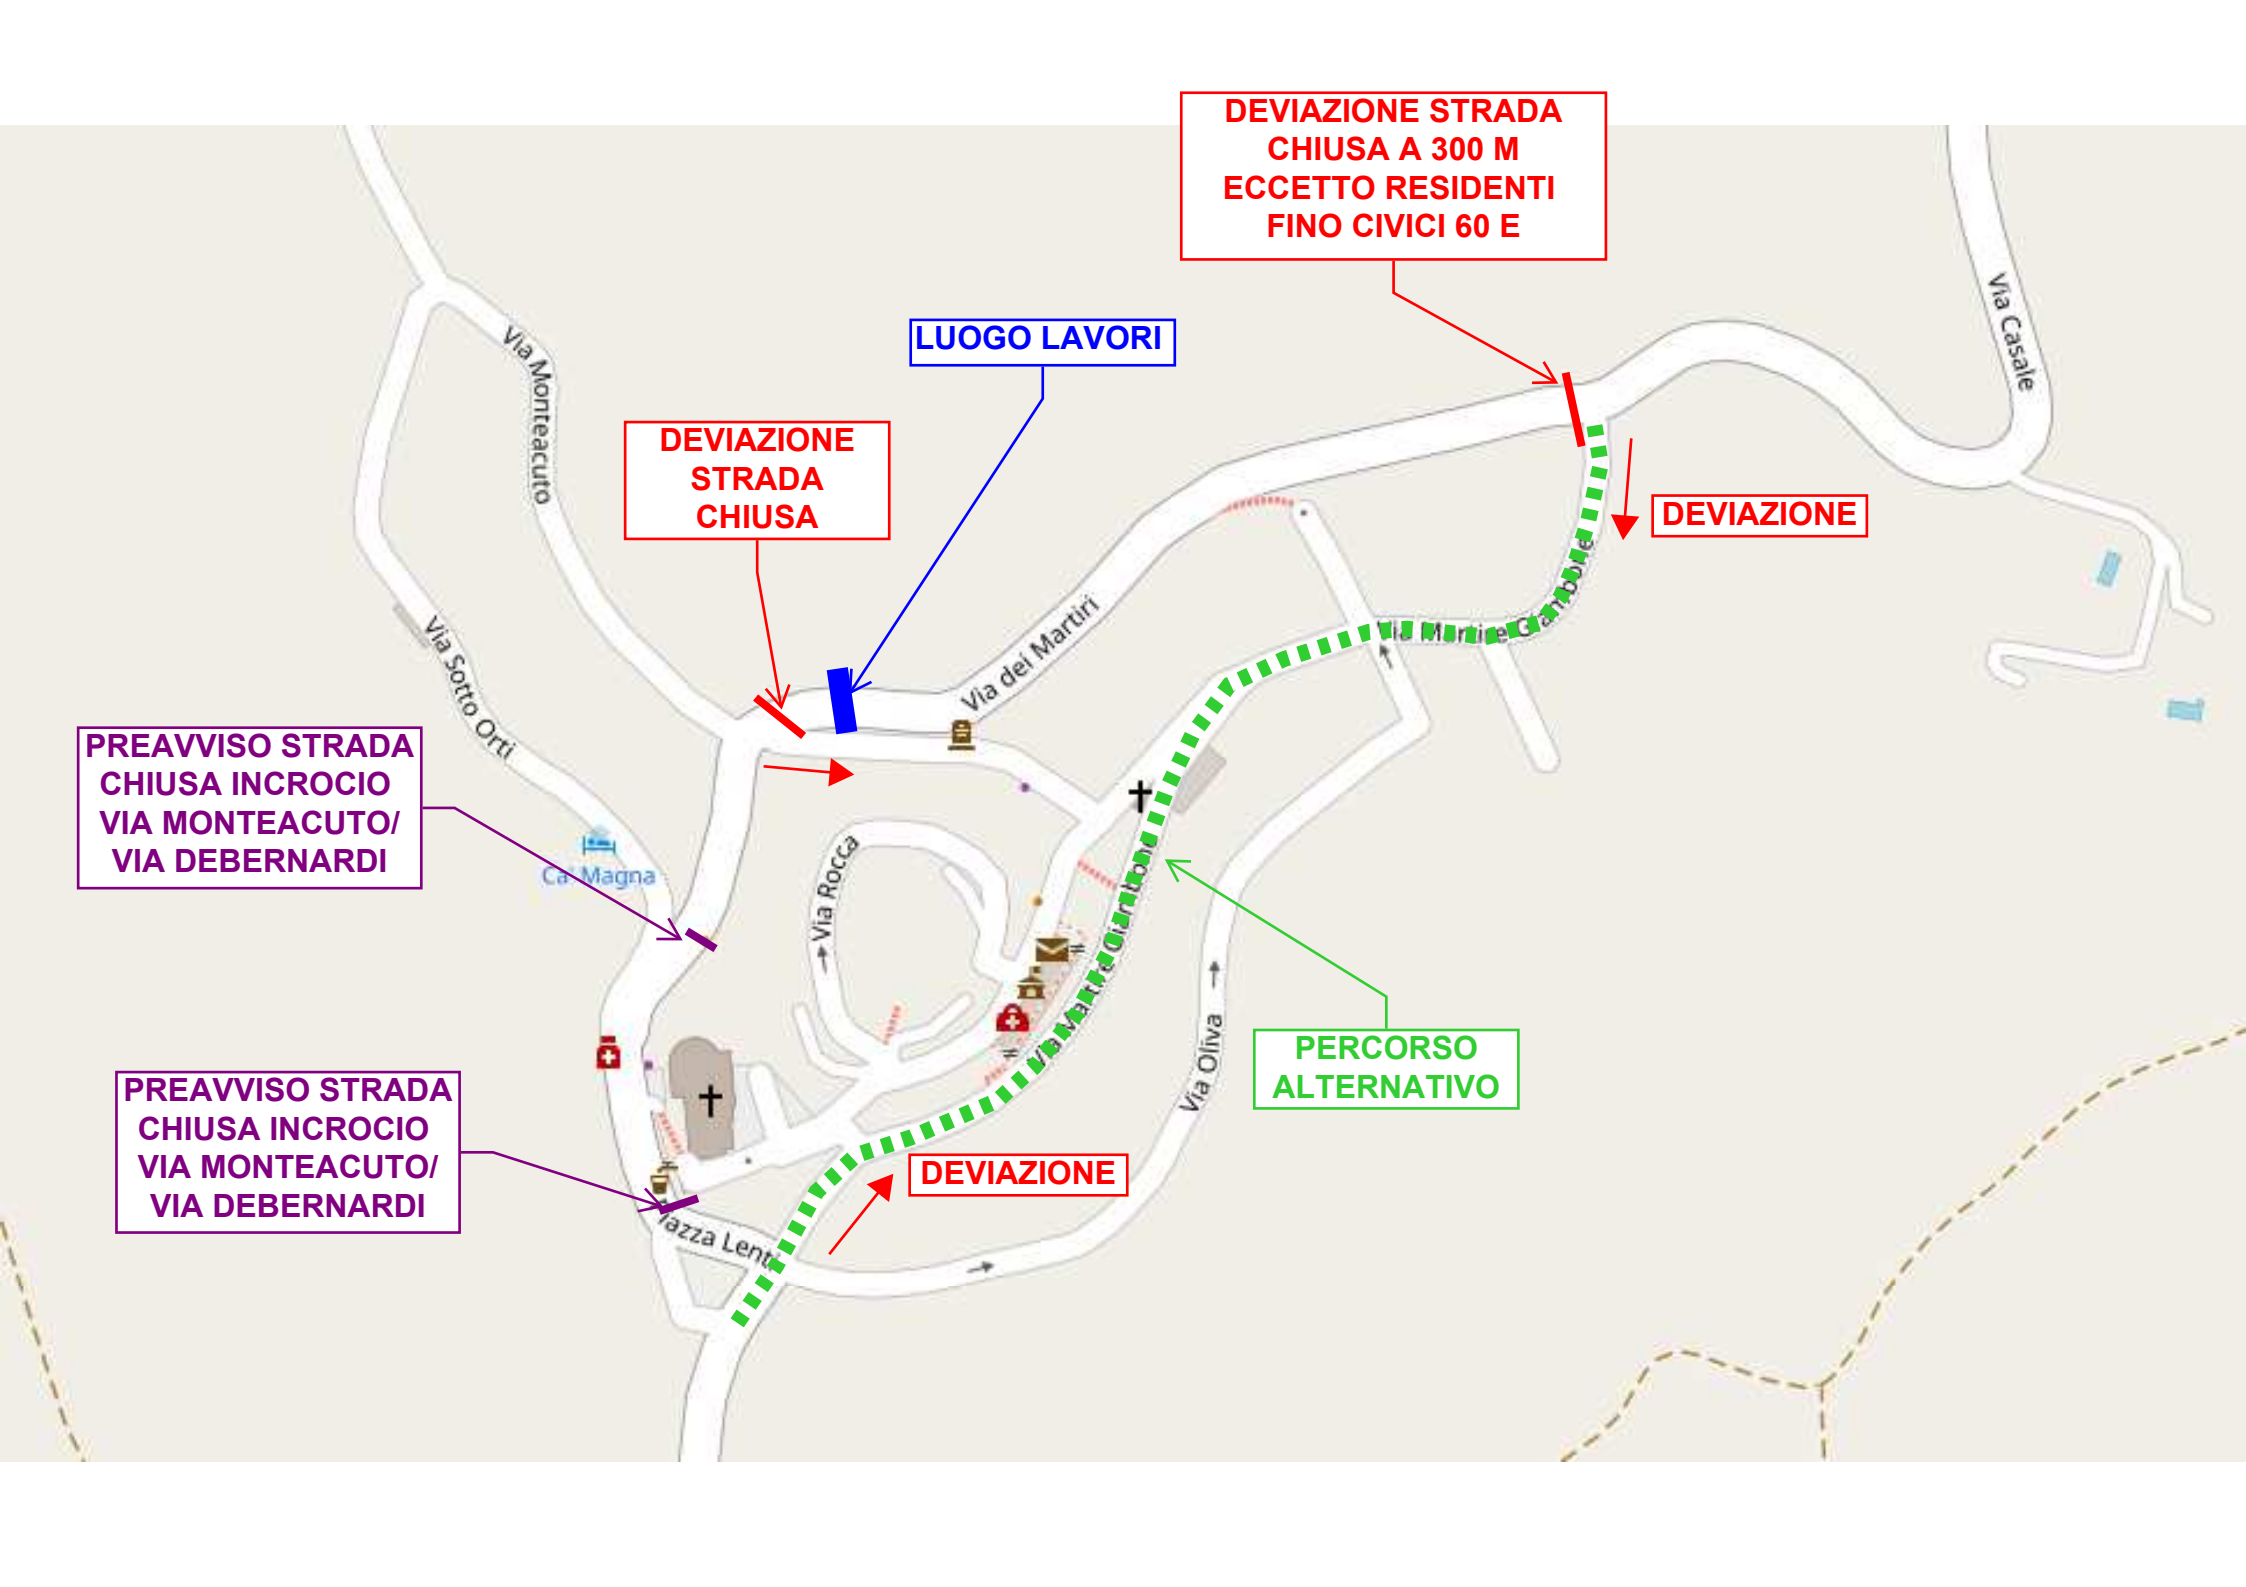

**PERCORSO
ALTERNATIVO**

DEVIAZIONE

**PREAVVISO S.P. 68
CHIUSA IN CENTRO
ABITATO COMUNE DI
CAMAGNA MONF.TO**

**PREAVVISO S.P. 68
CHIUSA IN CENTRO
ABITATO COMUNE DI
CAMAGNA MONF.TO**

**PREAVVISO S.P. 68
CHIUSA IN CENTRO
ABITATO COMUNE DI
CAMAGNA MONF.TO**

**PREAVVISO S.P. 68
CHIUSA IN CENTRO
ABITATO COMUNE DI
CAMAGNA MONF.TO**

**DEVIAZIONE STRADA
CHIUSA A 300 M
ECCETTO RESIDENTI
FINO CIVICI 60 E**

LUOGO LAVORI

**DEVIAZIONE
STRADA
CHIUSA**

DEVIAZIONE

**PREAVVISO STRADA
CHIUSA INCROCIO
VIA MONTEACUTO/
VIA DEBERNARDI**

**PREAVVISO STRADA
CHIUSA INCROCIO
VIA MONTEACUTO/
VIA DEBERNARDI**

**PERCORSO
ALTERNATIVO**

DEVIAZIONE